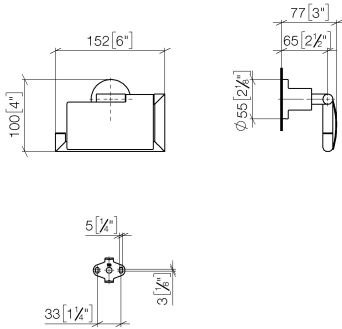

83 510 892

- width 152mm
- height 100 mm
- rosette Ø 55 mm
- 77mm projection

	Champagne (22kt Gold)	83 510 892-47
	Chrome	83 510 892-00
	Brushed Platinum	83 510 892-06
	Platinum	83 510 892-08
	Dark Chrome	83 510 892-19
	Brushed Durabronze (23kt Gold)	83 510 892-28
	Matte Black	83 510 892-33
	Brushed Champagne (22kt Gold)	83 510 892-46
	Brushed Chrome	83 510 892-93
	Brushed Dark Platinum	83 510 892-99

83 510 892

mm [inches]

83 510 892

Parts for other finishes can be found here: [Chrome](#)

Spare parts list

No.	Item Number	Name	Quantity used	Delivery time
1	05 17 20 739 00 90	fixing set	1	2
2	09 30 30 071 90	screw	1	2
3	09 30 11 046 90	disc	1	2
4	08 17 89 505-47	holder	1	30
5	04 31 11 113 00 90	pin	1	2
6	05 17 89 553 00-47	holder	1	30
7	90 31 11 038 00 90	pin	2	2
8	08 11 02 514-47	lid	1	30
9	90 28 22 641 00-47	holder	1	30