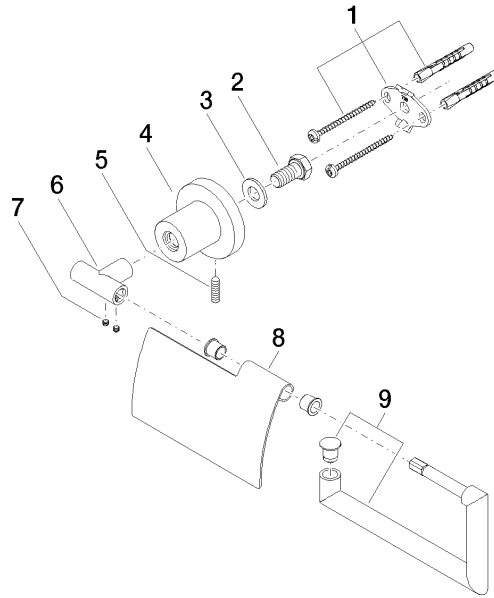

83 510 892

- width 152mm
- height 100 mm
- rosette Ø 55 mm
- 77mm projection

	Champagne (22kt Gold)	83 510 892-47
	Chrome	83 510 892-00
	Brushed Platinum	83 510 892-06
	Platinum	83 510 892-08
	Dark Chrome	83 510 892-19
	Brushed Durabronze (23kt Gold)	83 510 892-28
	Matte Black	83 510 892-33
	Brushed Champagne (22kt Gold)	83 510 892-46
	Brushed Chrome	83 510 892-93
	Brushed Dark Platinum	83 510 892-99

83 510 892

mm [inches]

83 510 892

Parts for other finishes can be found here: [Chrome](#)

Spare parts list

No.	Item Number	Name	Quantity used	Delivery time
1	05 17 20 739 00 90	fixing set	1	2
2	09 30 30 071 90	screw	1	2
3	09 30 11 046 90	disc	1	2
4	08 17 89 505-47	holder	1	30
5	04 31 11 113 00 90	pin	1	2
6	05 17 89 553 00-47	holder	1	30
7	90 31 11 038 00 90	pin	2	2
8	08 11 02 514-47	lid	1	30
9	90 28 22 641 00-47	holder	1	30